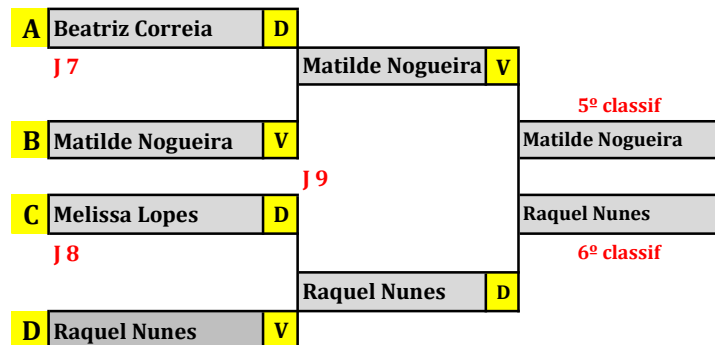

Fase Grupal

Árbitro

Mesa

	Jogadores	Filipa Cardoso	Beatriz Correia	Francisca Martins	Iara Francisco	Classif
1	Filipa Cardoso		3 X 0	3 X 0	3 X 0	1º
2	Beatriz Correia	0 X 3		3 X 2	3 X 2	2º
3	Francisca Martins	0 X 3	2 X 3		3 X 1	3º
4	Iara Francisco	0 X 3	2 X 3	1 X 3		4º

NºJ	Sort	Jogadores	x	Jogadores	Sets					Result
					1º set	2º se	3º set	4º set	5º Set	
1D	2x1	Beatriz Correia	x	Filipa Cardoso						0 x 3
2D	3x4	Francisca Martins	x	Iara Francisco						3 x 1
3D	1x3	Filipa Cardoso	x	Francisca Martins						3 x 0
4D	4x2	Iara Francisco	x	Beatriz Correia						2 x 3
5D	4x1	Iara Francisco	x	Filipa Cardoso						0 x 3
6D	3x2	Francisca Martins	x	Beatriz Correia						2 x 3

CAMPEONATOS NACIONAIS
ESCOLARES

INICIADOS 2019

SETÚBAL | 28-30 JUNHO

TÉNIS DE MESA
INDIVIDUAL FEMININAS
MAPA FINAL PROGRESSIVO

**CAMPEONATOS NACIONAIS
ESCOLARES**

INICIADOS 2019

SETÚBAL | 28-30 JUNHO

TÉNIS DE MESA
INDIVIDUAL FEMININOS
MAPA DE CONSOLAÇÃO