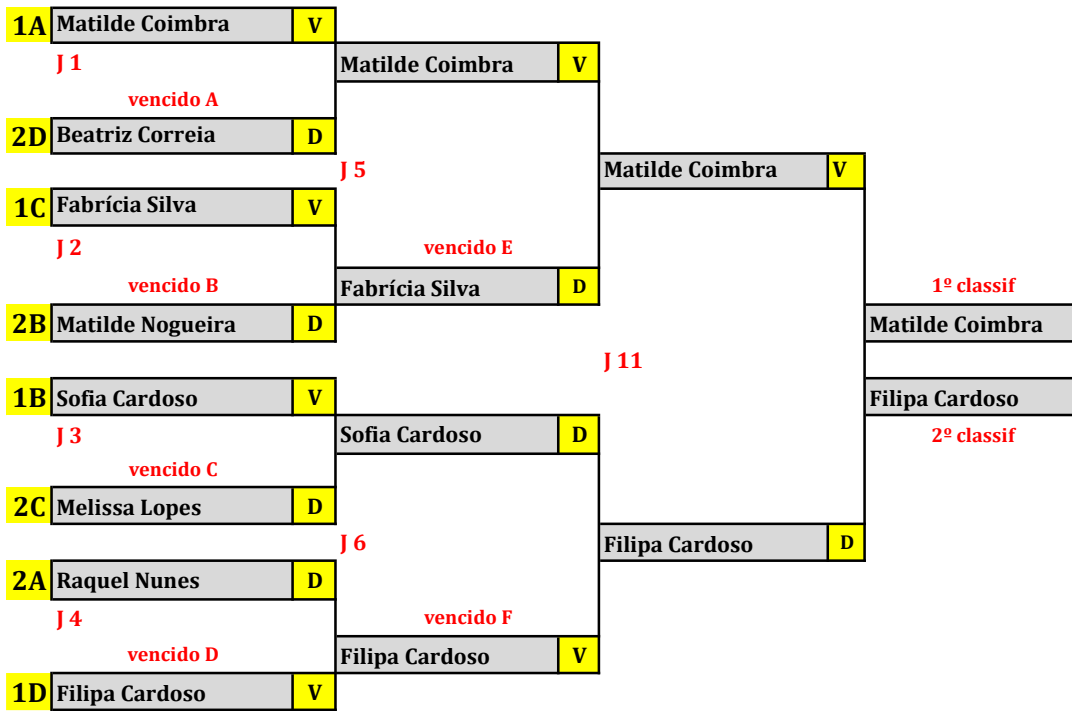

Fase Grupal

Árbitro

Mesa

	Jogadores	Filipa Cardoso	Beatriz Correia	Francisca Martins	Iara Francisco	Classif
1	Filipa Cardoso		3 X 0	3 X 0	3 X 0	1º
2	Beatriz Correia	0 X 3		3 X 2	3 X 2	2º
3	Francisca Martins	0 X 3	2 X 3		3 X 1	3º
4	Iara Francisco	0 X 3	2 X 3	1 X 3		4º

NºJ	Sort	Jogadores	x	Jogadores	Sets					Result
					1º set	2º se	3º set	4º set	5º Set	
1D	2x1	Beatriz Correia	x	Filipa Cardoso						0 x 3
2D	3x4	Francisca Martins	x	Iara Francisco						3 x 1
3D	1x3	Filipa Cardoso	x	Francisca Martins						3 x 0
4D	4x2	Iara Francisco	x	Beatriz Correia						2 x 3
5D	4x1	Iara Francisco	x	Filipa Cardoso						0 x 3
6D	3x2	Francisca Martins	x	Beatriz Correia						2 x 3

CAMPEONATOS NACIONAIS
ESCOLARES

INICIADOS 2019

SETÚBAL | 28-30 JUNHO

TÉNIS DE MESA
INDIVIDUAL FEMININAS
MAPA FINAL PROGRESSIVO

**CAMPEONATOS NACIONAIS
ESCOLARES**

INICIADOS 2019

SETÚBAL | 28-30 JUNHO

TÉNIS DE MESA
INDIVIDUAL FEMININOS
MAPA DE CONSOLAÇÃO