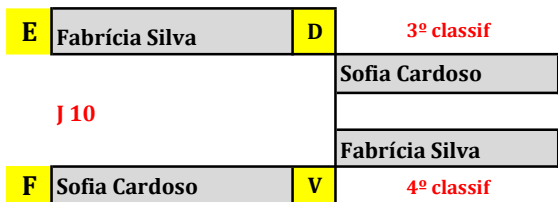

Fase Grupal

Árbitro

Mesa

	Jogadores	Filipa Cardoso	Beatriz Correia	Francisca Martins	Iara Francisco	Classif
1	Filipa Cardoso		3 X 0	3 X 0	3 X 0	1º
2	Beatriz Correia	0 X 3		3 X 2	3 X 2	2º
3	Francisca Martins	0 X 3	2 X 3		3 X 1	3º
4	Iara Francisco	0 X 3	2 X 3	1 X 3		4º

NºJ	Sort	Jogadores	x	Jogadores	Sets					Result
					1º set	2º se	3º set	4º set	5º Set	
1D	2x1	Beatriz Correia	x	Filipa Cardoso						0 x 3
2D	3x4	Francisca Martins	x	Iara Francisco						3 x 1
3D	1x3	Filipa Cardoso	x	Francisca Martins						3 x 0
4D	4x2	Iara Francisco	x	Beatriz Correia						2 x 3
5D	4x1	Iara Francisco	x	Filipa Cardoso						0 x 3
6D	3x2	Francisca Martins	x	Beatriz Correia						2 x 3

CAMPEONATOS NACIONAIS
ESCOLARES

INICIADOS 2019

SETÚBAL | 28-30 JUNHO

TÉNIS DE MESA
INDIVIDUAL FEMININAS
MAPA FINAL PROGRESSIVO

**CAMPEONATOS NACIONAIS
ESCOLARES**

INICIADOS 2019

SETÚBAL | 28-30 JUNHO

TÉNIS DE MESA
INDIVIDUAL FEMININOS
MAPA DE CONSOLAÇÃO