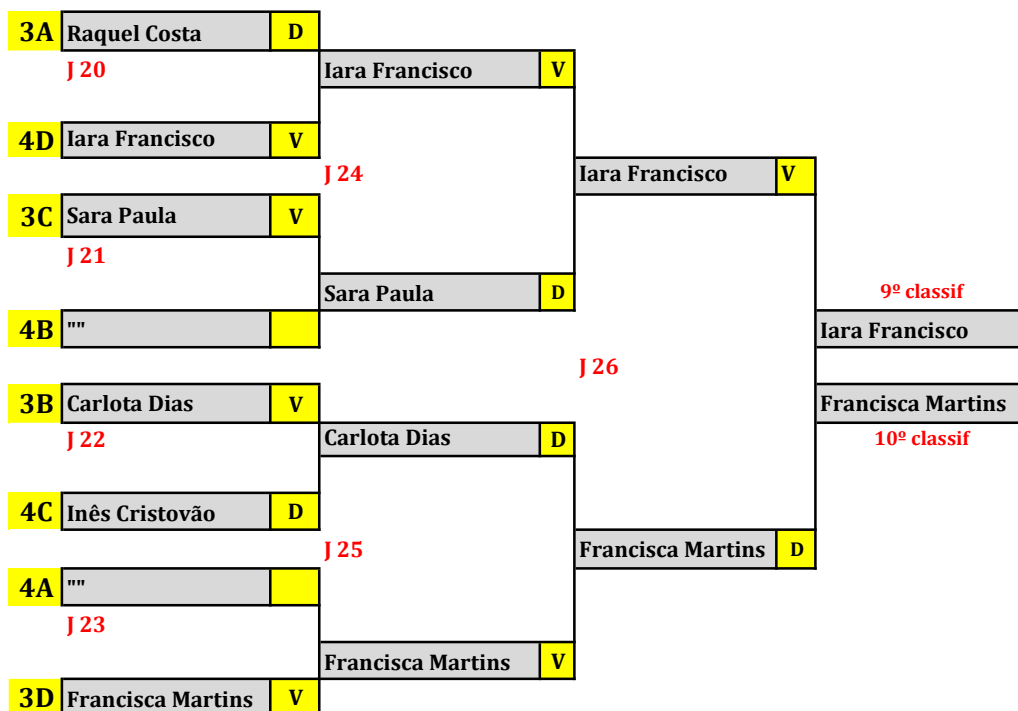

NºJ	Sort	Jogadores	x	Jogadores	Sets					Result
					1º set	2º se	3º set	4º set	5º Set	
1D	2x1	Beatriz Correia	x	Filipa Cardoso						0 x 3
2D	3x4	Francisca Martins	x	Iara Francisco						3 x 1
3D	1x3	Filipa Cardoso	x	Francisca Martins						3 x 0
4D	4x2	Iara Francisco	x	Beatriz Correia						2 x 3
5D	4x1	Iara Francisco	x	Filipa Cardoso						0 x 3
6D	3x2	Francisca Martins	x	Beatriz Correia						2 x 3

CAMPEONATOS NACIONAIS
ESCOLARES

INICIADOS 2019

SETÚBAL | 28-30 JUNHO

TÉNIS DE MESA
INDIVIDUAL FEMININAS
MAPA FINAL PROGRESSIVO

**CAMPEONATOS NACIONAIS
ESCOLARES**

INICIADOS 2019

SETÚBAL | 28-30 JUNHO

TÉNIS DE MESA
INDIVIDUAL FEMININOS
MAPA DE CONSOLAÇÃO