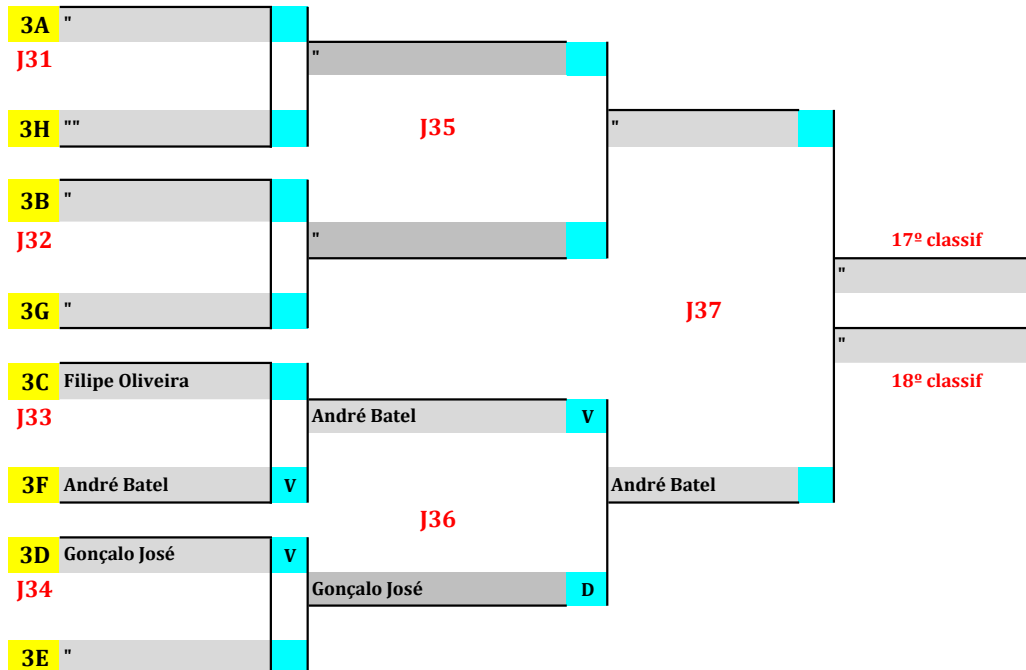

BOLETIM DE JOGO

Sorte	Jogadores	x	Jogadores	1º set	2º set	3º set	4º set	5º set	Result
1x2	Diogo Vogado	x	Pedro Pereira						0 x 3
3x1	#N/D	x	Diogo Vogado						x
2x3	Pedro Pereira	x	#N/D						x

CAMPEONATOS NACIONAIS
ESCOLARES
INICIADOS 2019
SETÚBAL | 28-30 JUNHO

TÉNIS DE MESA
INDIVIDUAL MASCULINOS
MAPA FINAL PROGRESSIVO

CAMPEONATOS NACIONAIS ESCOLARES
INICIADOS 2019
 SETÚBAL | 28-30 JUNHO

TÉNIS DE MESA
INDIVIDUAL MASCULINOS
MAPA DE CONSOLAÇÃO

Classificação Final			
Classif	Nome dos Jogadores	CLDE	DSR
1º	Simão Marques	Viseu	Centro
2º	Rodrigo Peixoto	Viana C	Norte
3º	Pedro Pereira	Viseu	Centro
4º	Daniel Rodrigues	Oeste	LVT
5º	Bernardo Pacheco	Leiria	Centro
6º	Valter Rodrigues	Oeste	LVT
7º	Pedro Ferreira	V.Real e Douro	Norte
8º	Pedro Amorim	Viseu	Centro
9º	Rodrigo Jesus	Viseu	Centro
10º	Rodrigo Noronha	LOVFX	LVT
11º	Ângelo Koch	Algarve	Algarve
12º	Ruben Silva	LOVFX	LVT
13º	Romulo Correia	EDV	Norte
14º	Miguel Sousa	Algarve	Algarve
15º	Diogo Vogado	A Central	Alentejo
16º	Valentim Cruz	Algarve	Algarve
17º	André Batel	Vagos	Centro
18º	Gonçalo José	A Central	Alentejo
19º	Filipe Oliveira	Sintra	LVT
20º	#N/D	#N/D	#N/D
21º	"	#N/D	#N/D
22º	"	#N/D	#N/D
23º	#N/D	#N/D	#N/D
24º	#N/D	#N/D	#N/D