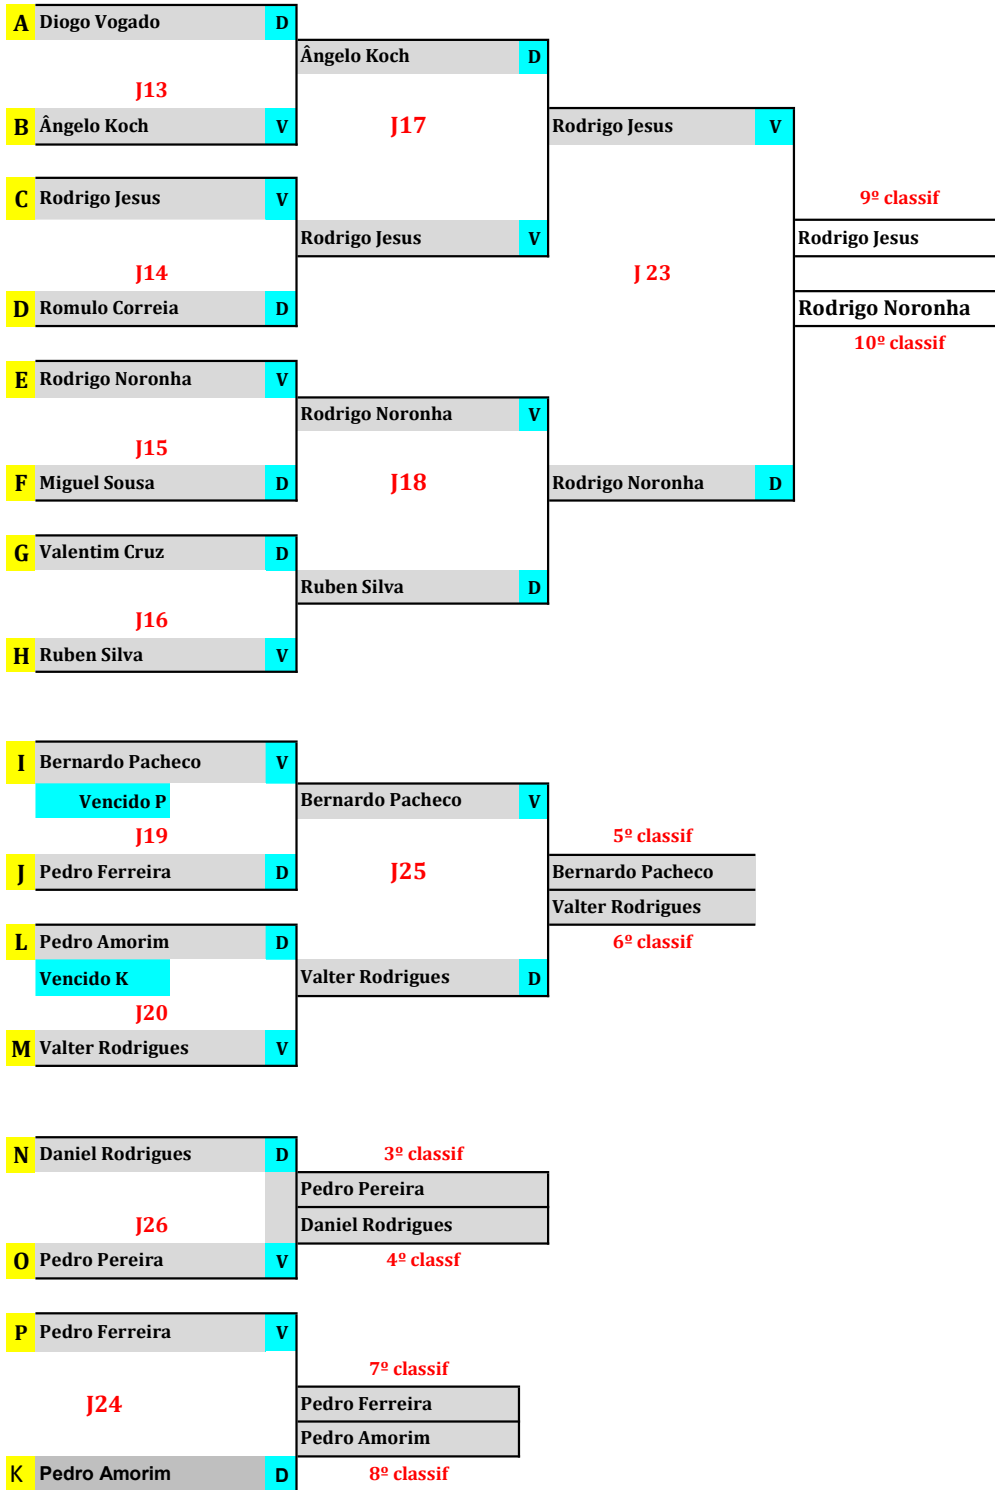

BOLETIM DE JOGO

Sorte	Jogadores	x	Jogadores	1º set	2º set	3º set	4º set	5º set	Result
1x2	Diogo Vogado	x	Pedro Pereira						0 x 3
3x1	#N/D	x	Diogo Vogado						x
2x3	Pedro Pereira	x	#N/D						x

CAMPEONATOS NACIONAIS
ESCOLARES
INICIADOS 2019
SETÚBAL | 28-30 JUNHO

TÉNIS DE MESA
INDIVIDUAL MASCULINOS
MAPA FINAL PROGRESSIVO

CAMPEONATOS NACIONAIS ESCOLARES
INICIADOS 2019
 SETÚBAL | 28-30 JUNHO

TÉNIS DE MESA
INDIVIDUAL MASCULINOS
MAPA DE CONSOLAÇÃO

Classificação Final			
Classif	Nome dos Jogadores	CLDE	DSR
1º	Simão Marques	Viseu	Centro
2º	Rodrigo Peixoto	Viana C	Norte
3º	Pedro Pereira	Viseu	Centro
4º	Daniel Rodrigues	Oeste	LVT
5º	Bernardo Pacheco	Leiria	Centro
6º	Valter Rodrigues	Oeste	LVT
7º	Pedro Ferreira	V.Real e Douro	Norte
8º	Pedro Amorim	Viseu	Centro
9º	Rodrigo Jesus	Viseu	Centro
10º	Rodrigo Noronha	LOVFX	LVT
11º	Ângelo Koch	Algarve	Algarve
12º	Ruben Silva	LOVFX	LVT
13º	Romulo Correia	EDV	Norte
14º	Miguel Sousa	Algarve	Algarve
15º	Diogo Vogado	A Central	Alentejo
16º	Valentim Cruz	Algarve	Algarve
17º	André Batel	Vagos	Centro
18º	Gonçalo José	A Central	Alentejo
19º	Filipe Oliveira	Sintra	LVT
20º	#N/D	#N/D	#N/D
21º	"	#N/D	#N/D
22º	"	#N/D	#N/D
23º	#N/D	#N/D	#N/D
24º	#N/D	#N/D	#N/D